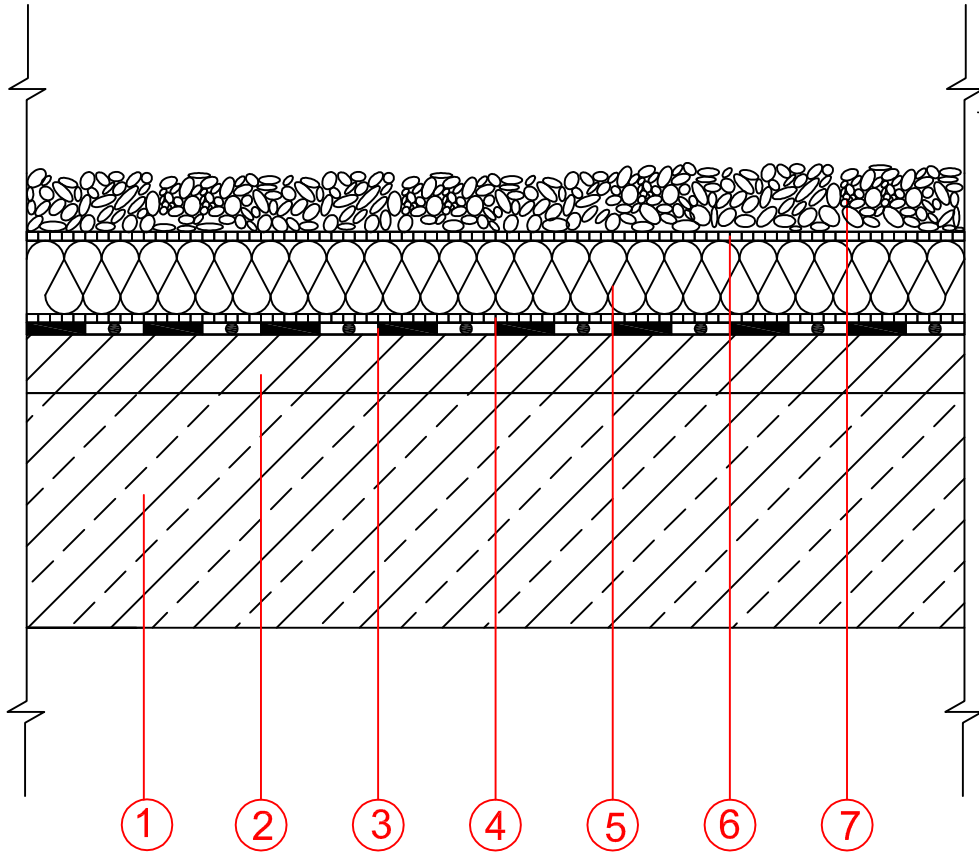

Isı Yalıtımlı Gezilemeyen Teras Yalıtım Detayı

- 1> Beton
- 2> Eğim Betonu
- 3> KÖSTER KBE Flüssigfolie
- 4> PE Folyo (ayırıcı katman)
- 5> Isı Yalıtım Levhası (XPS)
- 6> Geotekstil Keçe
- 7> Dere Çakılı