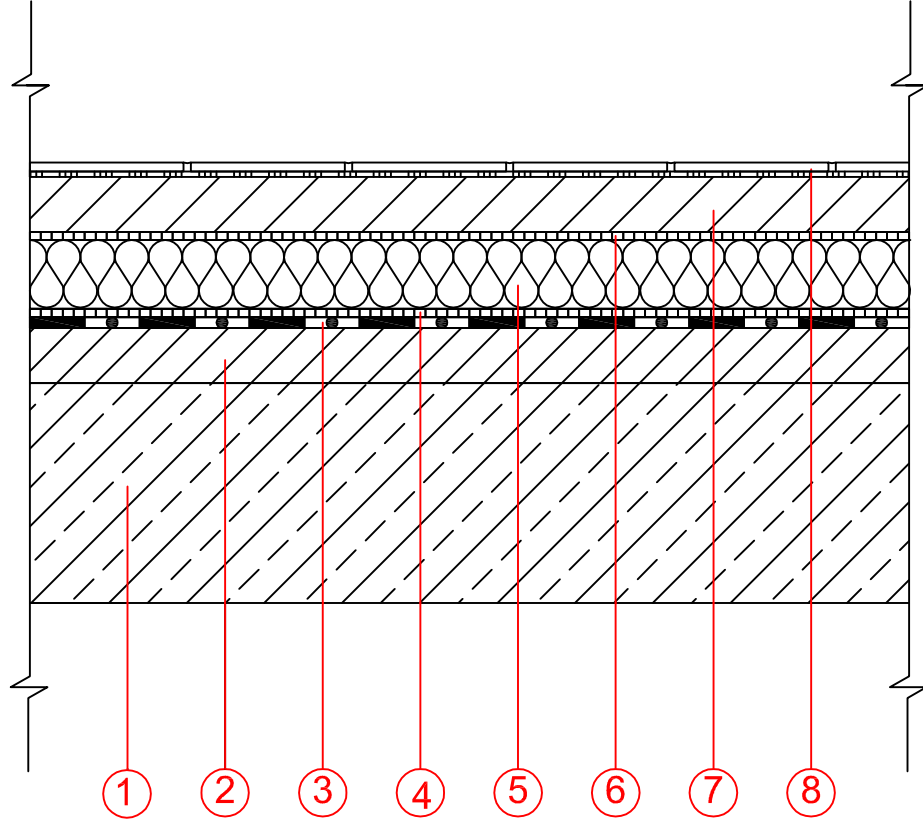

## Isı Yalıtımlı Gezilebilir Teras Yalıtım Detayı

- 1> Beton
- 2> Eğim Betonu
- 3> KÖSTER KBE Flüssigfolie
- 4> PE Folyo ( ayırıcı katman )
- 5> Isı Yalıtımı ( XPS )
- 6> Geotekstil Keçe
- 7> Donatılı Koruma Şapı
- 8> Zemin Kaplaması